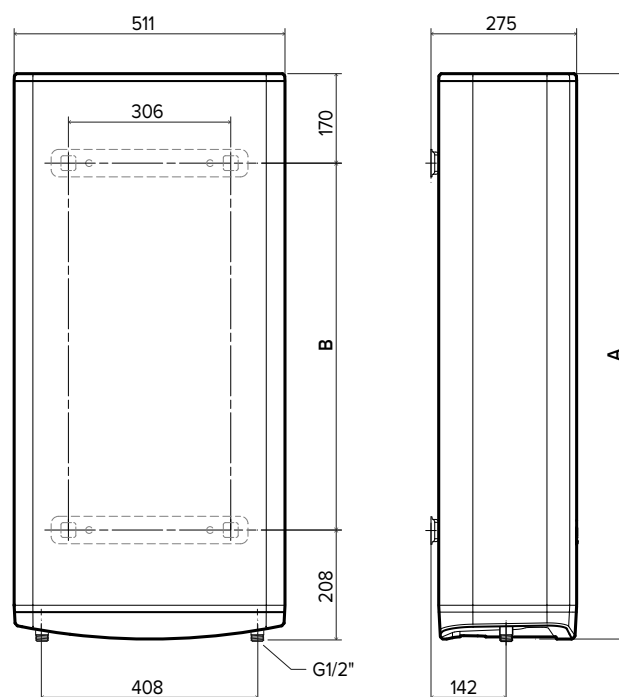

VELIS WIFI WYMIARY MM / (B)	797x275x511 / (405)	1087x275x511 / (695)	1272x275x511 / (880)
VELIS WYMIARY MM / (B)	781x275x511 / (405)	1071x275x511 / (695)	1256x275x511 / (880)
CZAS PODGRZEWANIA (DT 45°C)	1h 34m	2h 16m	2h 47m
CZAS PODGRZEWANIA (DT 50°C)	1h 44m	2h 31m	3h 06m
WODA NA PIERWSZY PRYSZNIC*	46m	46m	46m
V40 (NF)**	110 l	159 l	196 l
DOBOWE STRATY ENERGII	1,1	1,5	1,6
MAX. CIŚNIENIE	8 bar	8 bar	8 bar
MASA	23,5	31	35,5
PROFIL POBORU		M	
KLASA ENERGETYCZNA (ERP)		B	

Modele 50, 80, 100 L.

Wymiary 1087x275x511 mm (Velis Wi-Fi 80 L).

WI-FI

ARISTON
NET

TRYB
BOOST

**ECO
EVO**

FUNKCJA
ECO EVO

WŁOSKI
ITALIAN